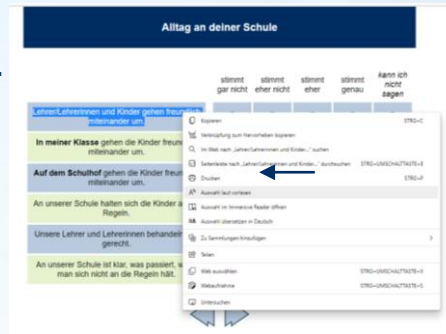

## Anleitung

Sie haben die Möglichkeit, sich den Fragebogen laut vorlesen zu lassen.

1.

Wenn Sie möchten, dass der Text vorgelesen wird, ist dies derzeit über den Edge-Browser möglich.

2.

Alltag an deiner Schule					
	stimmt gar nicht	stimmt eher nicht	stimmt eher	stimmt genau	stimmt nicht sagen
Lehrer/Lehrerinnen und Kinder gehen freundlich miteinander um.	<input type="radio"/>	<input type="radio"/>	<input type="radio"/>	<input type="radio"/>	<input type="radio"/>
In meiner Klasse gehen die Kinder freundlich miteinander um.	<input type="radio"/>	<input type="radio"/>	<input type="radio"/>	<input type="radio"/>	<input type="radio"/>
Auf dem Schulhof gehen die Kinder freundlich miteinander um.	<input type="radio"/>	<input type="radio"/>	<input type="radio"/>	<input type="radio"/>	<input type="radio"/>
An unserer Schule halten sich die Kinder an die Regeln.	<input type="radio"/>	<input type="radio"/>	<input type="radio"/>	<input type="radio"/>	<input type="radio"/>
Unsere Lehrer und Lehrerinnen behandeln uns gerecht.	<input type="radio"/>	<input type="radio"/>	<input type="radio"/>	<input type="radio"/>	<input type="radio"/>
An unserer Schule ist klar, was passiert, wenn man sich nicht an die Regeln hält.	<input type="radio"/>	<input type="radio"/>	<input type="radio"/>	<input type="radio"/>	<input type="radio"/>

Markieren Sie mit der Maus den Text, der vorgelesen werden soll. Halten Sie dafür die linke Maustaste gedrückt und fahren über den Text. Der Text wird dann grau, wenn er markiert ist.

3.

Drücken Sie dann die rechte Maustaste. Dann kommt eine lange Liste. Klicken Sie auf das Symbol mit der Bezeichnung „Auswahl laut vorlesen“.